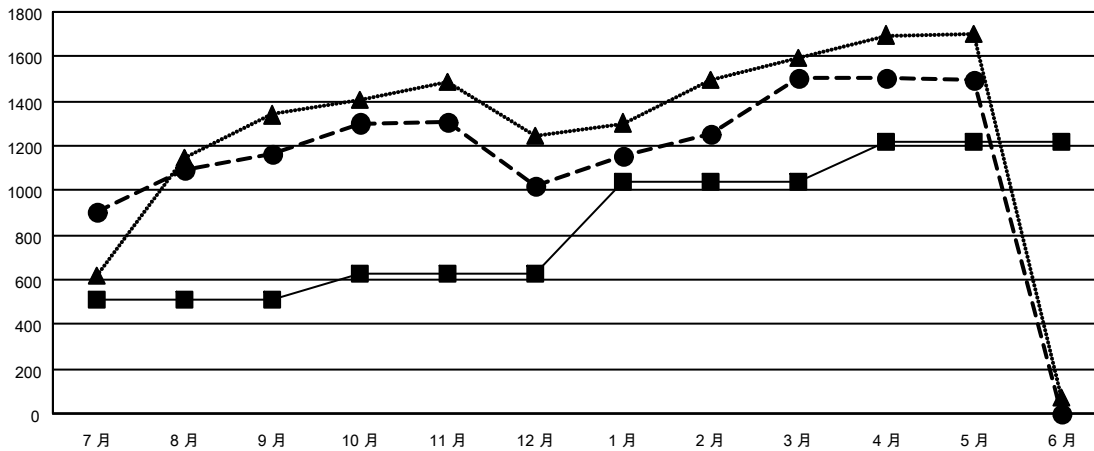

# GMT MONTHLY MEMBERSHIP PROGRESS REPORT

Results as of: 5/31/2026

Multiple District 300B

LOCATION: REP OF CHINA

GMT: OPEN

GMT憲章區 5 - M

分會			
成果 2025-2026			
季	新分會目標	新會	會員流失的分會
7月/8月/9月	7	5	1
10月/11月/12月	0	2	2
1月/2月/3月	4	4	2
4月/5月/6月	2	0	0

位會員@每位須繳			
成果 2025-2026			
季	會員淨增長目標	實際會員增長數	實際退會會員 (包括轉會)
7月/8月/9月	510	1,433	163
10月/11月/12月	115	295	417
1月/2月/3月	410	603	52
4月/5月/6月	185	54	48

目標與實際新會累積

目標和實際會員累積

已取消的分會: 5	307 CLUBS OF 355 增添1位或以上的新會員 <a href="#">點擊這裡取得彙計會員數據</a>	性別分佈	
放棄的會員		男	8,874 (69.95%)
過世 15		女	3,812 (30.05%)
分會已取消 9		總計家庭單位會員數	408
其他 656		支付減半會費的家庭會員	223
總計 680			