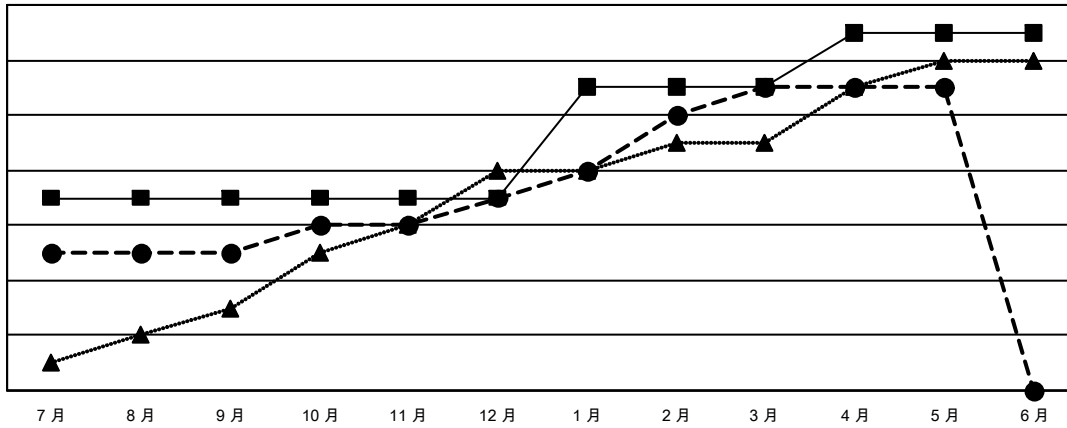

# GMT MONTHLY MEMBERSHIP PROGRESS REPORT

Results as of: 5/31/2026

Multiple District 300B

LOCATION: REP OF CHINA

GMT: OPEN

GMT憲章區 5 - M

分會			
成果 2025-2026			
季	新分會目標	新會	會員流失的分會
7月/8月/9月	7	5	1
10月/11月/12月	0	2	2
1月/2月/3月	4	4	2
4月/5月/6月	2	0	0

位會員@每位須繳			
成果 2025-2026			
季	會員淨增長目標	實際會員增長數	實際退會會員 (包括轉會)
7月/8月/9月	510	1,433	163
10月/11月/12月	115	295	417
1月/2月/3月	410	603	52
4月/5月/6月	185	54	48

目標與實際新會累積

目標和實際會員累積

已取消的分會: 5	307 CLUBS OF 355 增添1位或以上的新會員 <a href="#">點擊這裡取得彙計會員數據</a>	性別分佈	
放棄的會員		男	8,874 (69.95%)
過世 15		女	3,812 (30.05%)
分會已取消 9		總計家庭單位會員數	408
其他 656		支付減半會費的家庭會員	223
總計 680			